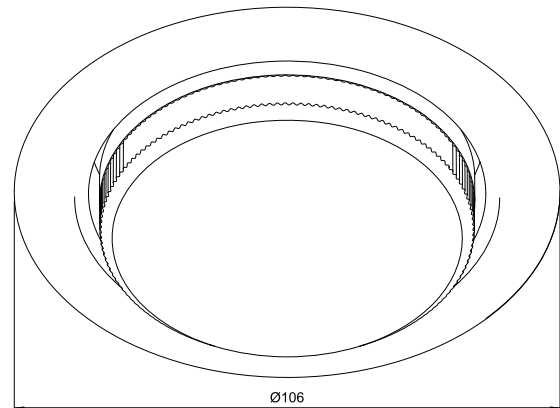

### L08-19

ANTIKES MESSING

\*click to go to the vr catalog

230V

GX53

UNTERKONSTRUKTION 55-105 MM  
RING Ø85 MM

L08-19

\*click to watch 