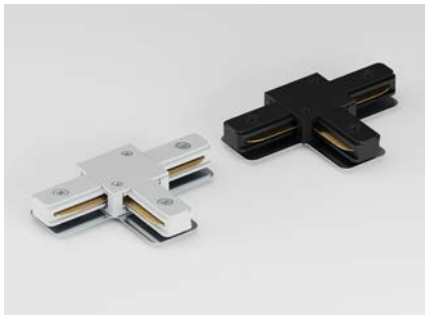

IC01-5\IC01-6

VERBINDER «T»
FÜR EINPHASEN TRACK SCHIENE