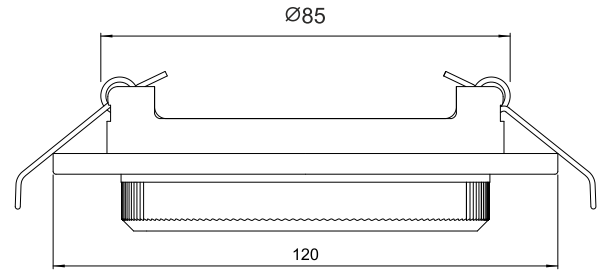

EINBAULEUCHTEN SOFIMARSEL

LEUCHTMITTEL IST NICHT ENTHALTEN