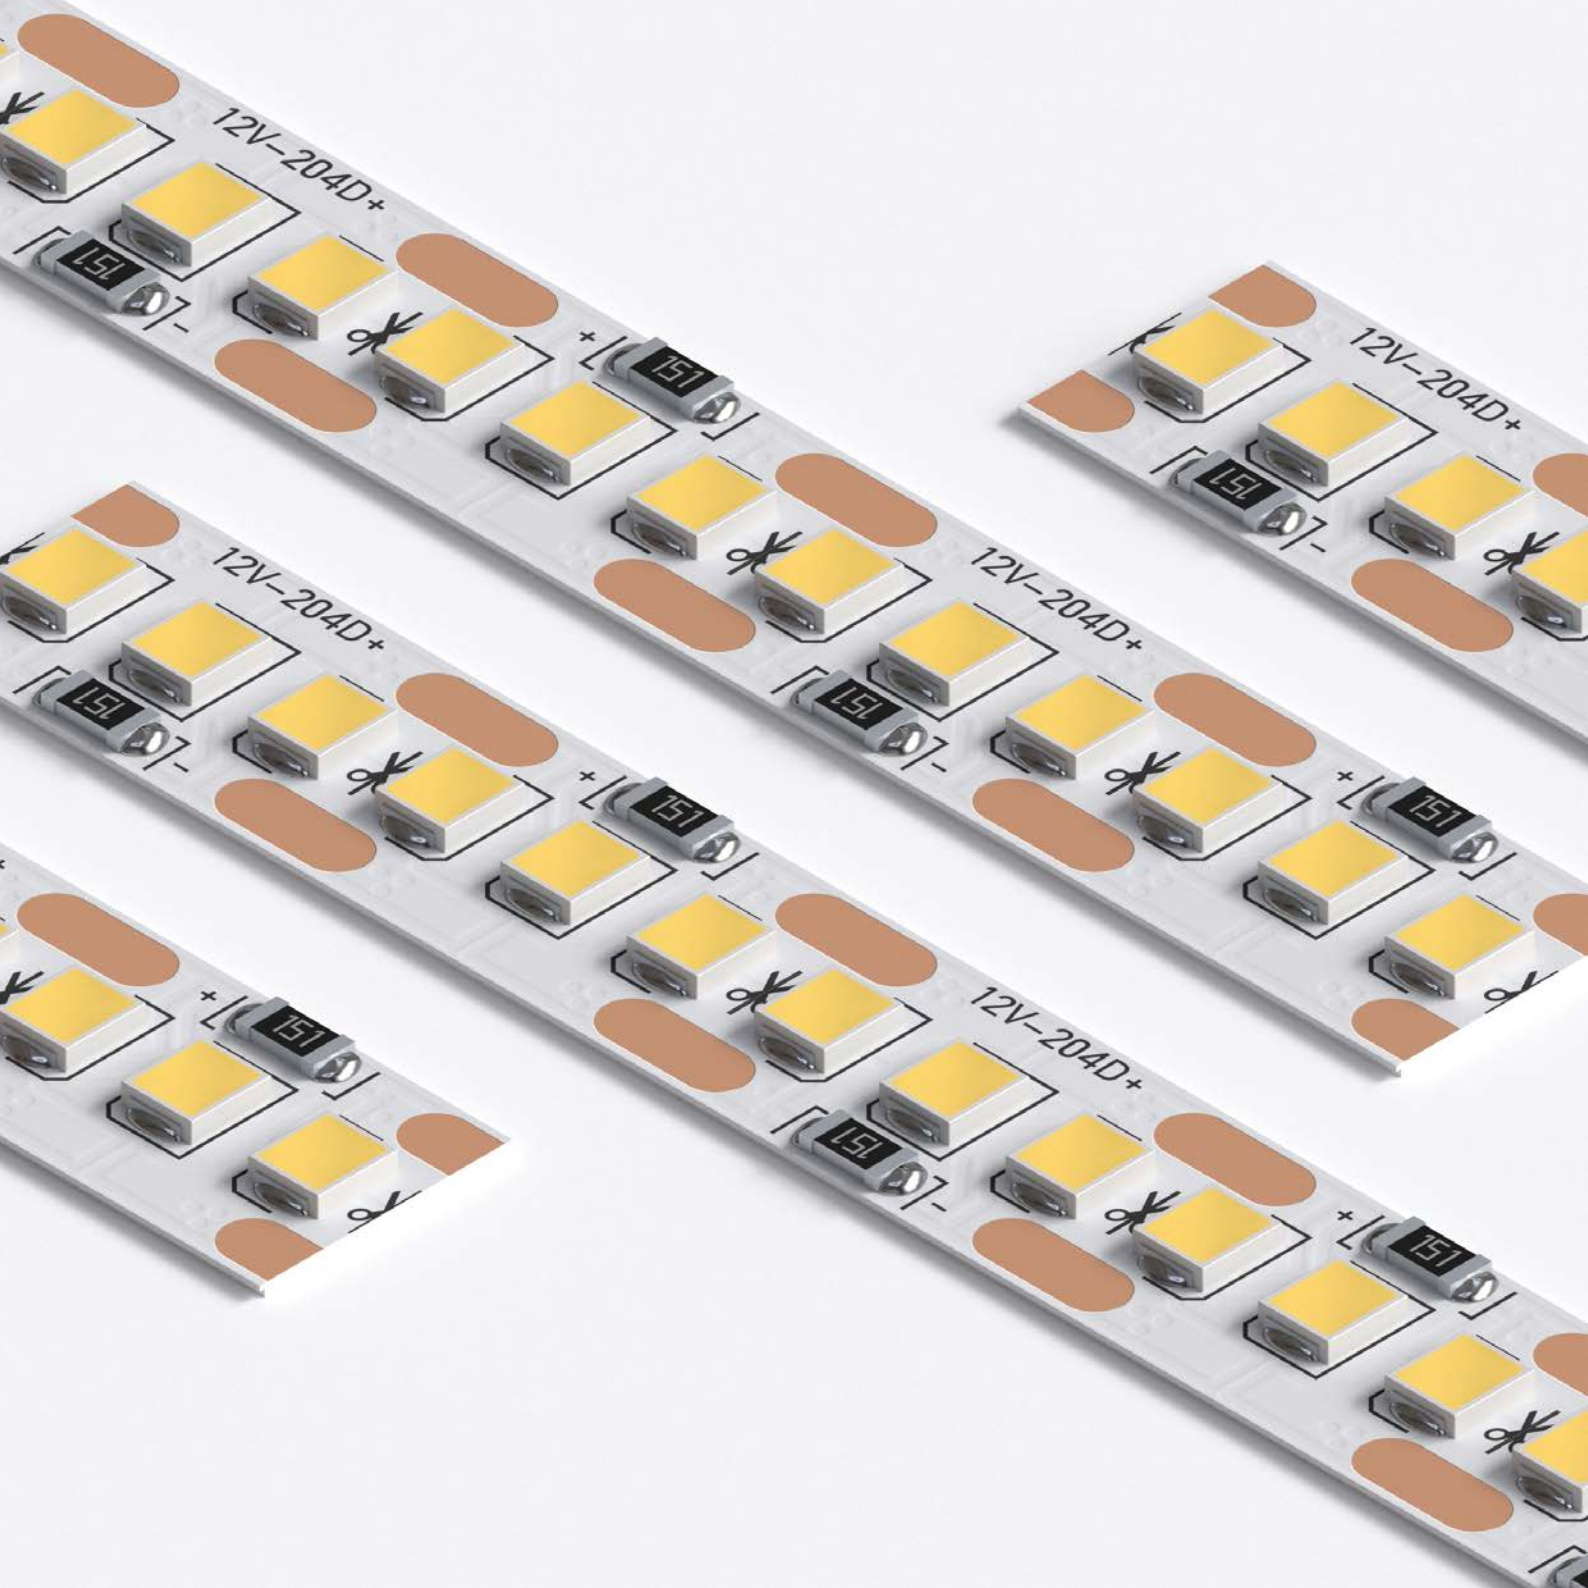

### MT 01-2

AUSSEN TRAFU FÜR MAGNET  
STROM SCHIENE

TRAFOS

48V / 300W

**MT 01-3**

AUSSEN TRAFU FÜR MAGNET  
STROM SCHIENE

LED STREIFEN SIND EINE EINZIGARTIGE LICHTQUELLE, MIT DER SICH DIE GEWAGTESTEN IDEEN ZUR GESTALTUNG VON LICHTSZENARIEN UMSETZEN LASSEN. DIE FLEXIBILITÄT UND KOMPAKTHEIT DES BANDES VERLEIHEN IHM DIE UMFASSENDSTE FUNKTIONALITÄT. ES IST UNERSETZLICH FÜR DIE BELEUCHTUNG SCHWER ZUGÄNGLICHER STELLEN UND BEGRENZTER RÄUME UND WIRD ALS DESIGNAKZENT VERWENDET, UM DECKENKONSTRUKTIONEN, NISCHEN, STUFEN SOWIE DIE KONTURBELEUCHTUNG VON BÖDEN UND EINRICHTUNGSGEGENSTÄNDEN HERVORZUHEBEN.

7

**LED  
STREIFEN 12V**

**SOFIMARSEL**

## LED STREIFEN 12V