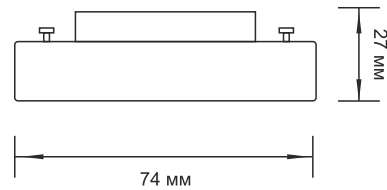

230V 8W

GX53

880 LM

4000K (B01-13)

NEUTRAL

6000K (B01-14)

COLD

3000K (B01-16)

WARM