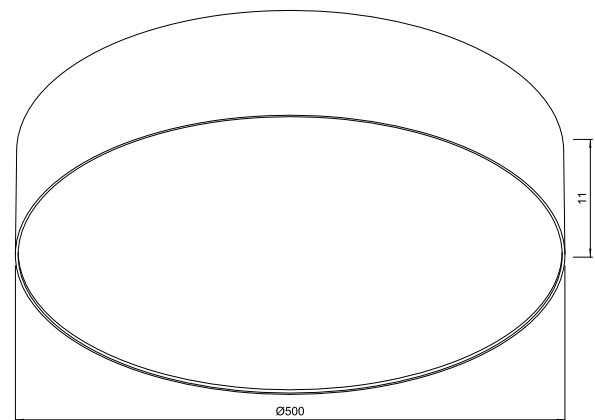

### LP 01-2

HELLIGKEITSSTEUERUNG:  
FERNBEDIENUNG IM SATZ ENTHALTEN

LP 01-2

\*click to watch 

SOFIMARSEL

EINBAUSTRALER SIND EINE BELIEBTE LICHTQUELLENART, DIE SICH DURCH EINEN KLEINEN DURCHMESSER AUSZEICHNET. TROTZ IHRER GERINGEN ABMESSUNGEN ERZEUGEN SIE EINEN KRÄFTIGEN, GERICHTETEN LICHTSTRAHL. EINBAUSTRALER WERDEN MEIST IN GRUPPEN EINGESETZT, INSBESONDERE WENN DIE BELEUCHTUNG EINES GERÄUMIGEN RAUMES ORGANISIERT WERDEN MUSS, UND DIENEN AUCH ALS ZUSÄTZLICHE LICHTQUELLEN.