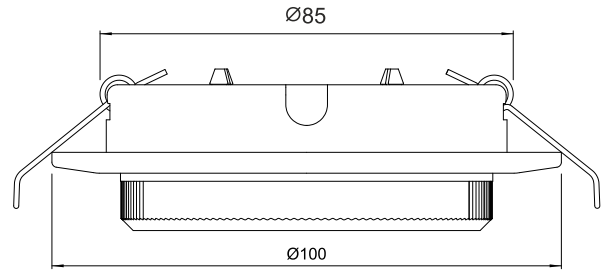

LEUCHTMITTEL IST NICHT ENHALTEN