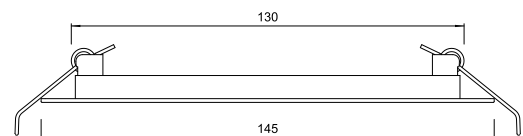

SOFIMARSEL