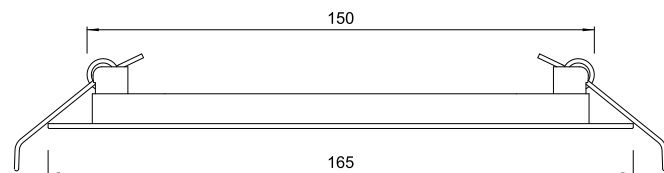

SOFIMARSEL