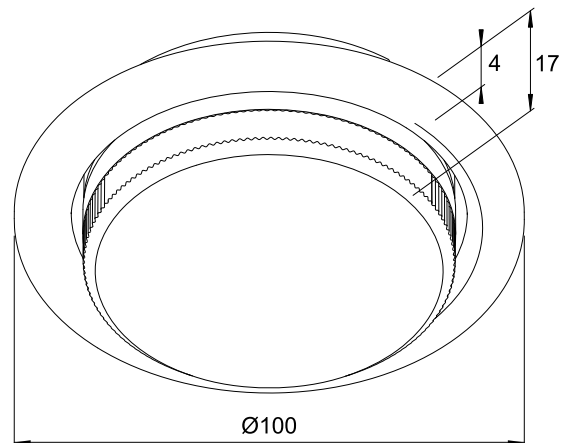

SOFIMARSEL