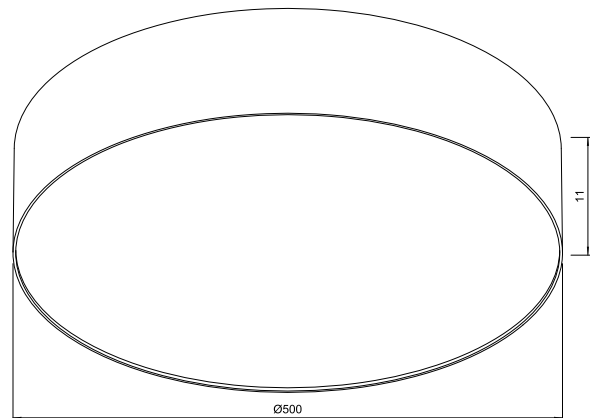

SOFIMARSEL