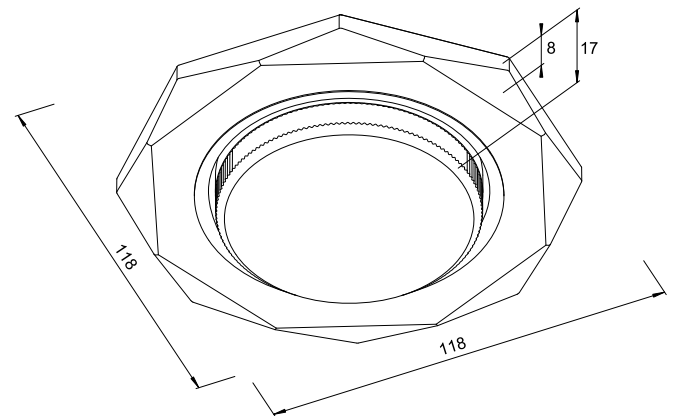

SOFIMARSEL