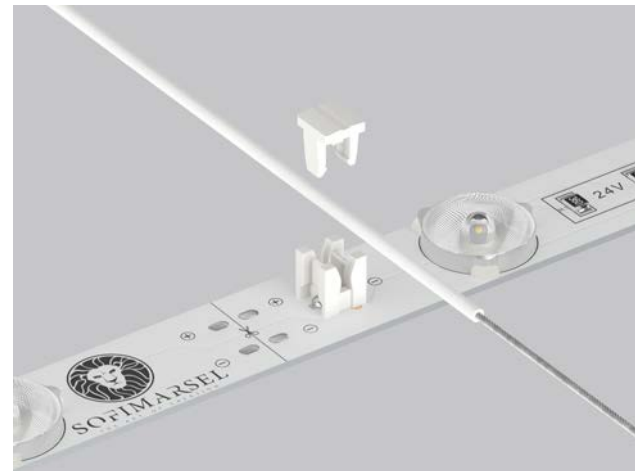

LED STREIFEN SOFIMARSEL