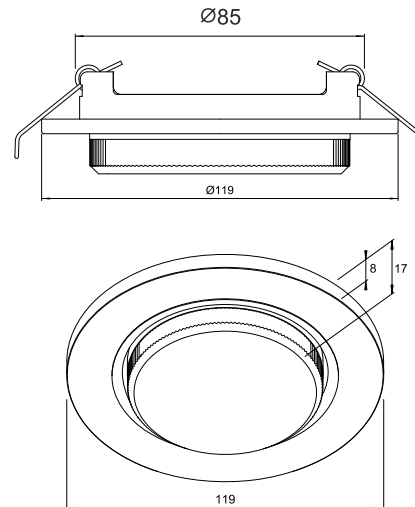

SOFIMARSEL