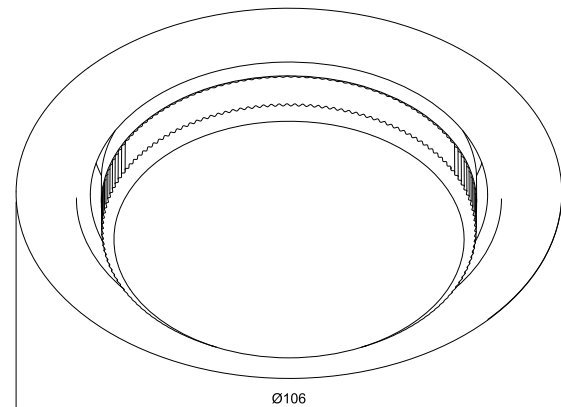

## L08-20

ANTIKES KUPFER

\*click to go to the vr catalog

230V

GX53

UNTERKONSTRUKTION 55-105 MM  
RING Ø85 MM

L08-20

\*click to watch 