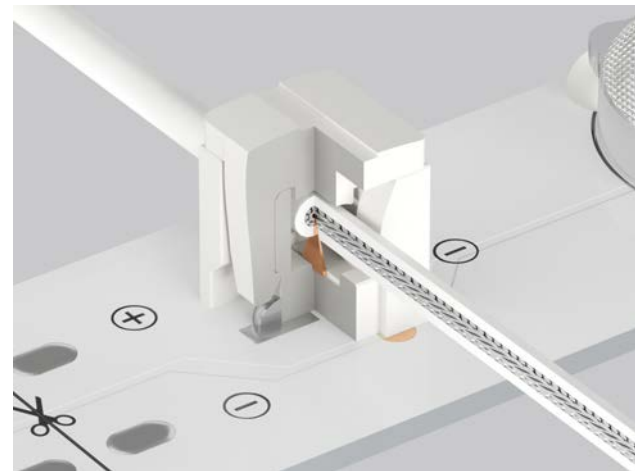

NV 01-1 **WARM**

SATZ: LED STREIFEN NEW VISION + EIN METER VOM KABEL + 2 KONNEKTOR

! NACH DER BESTÄTIGUNG DER BESTELLUNG IST EINE RÜCKGABE VON SCHNEIDARTIKELN NICHT MEHR MÖGLICH

170°

24V 12W

1300 LM

95CM

3000K

Technical information