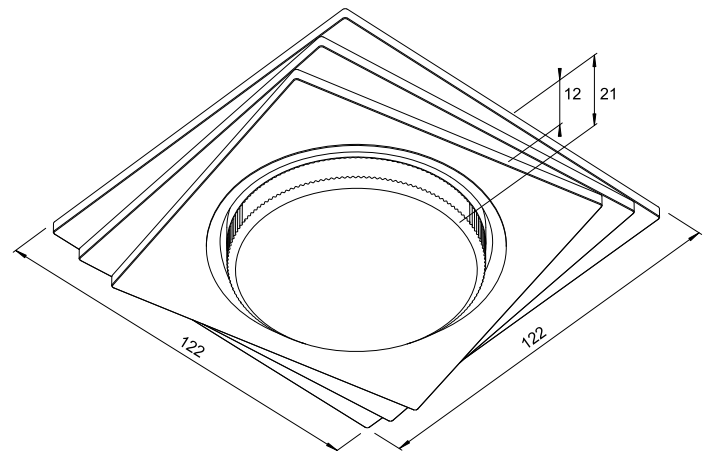

## L08-14

SANDWEIß

\*click to go to the vr catalog

230V  
4W (DOWN LIGHT LED)

GX53

UNTERKONSTRUKTION 55-105 MM  
RING Ø85 MM

L08-14

\*click to watch 