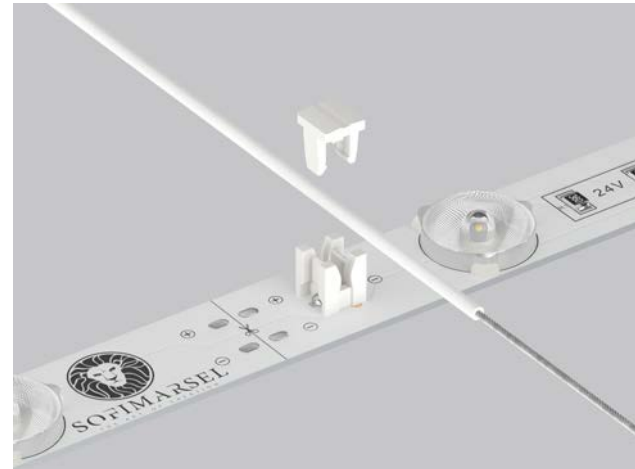

### NV 01-1 **WARM**

SATZ: LED STREIFEN NEW VISION + EIN METER VOM KABEL + 2 KONNEKTOR

**!** NACH DER BESTÄTIGUNG DER BESTELLUNG IST EINE RÜCKGABE VON SCHNEIDARTIKELN NICHT MEHR MÖGLICH

170°

24V 12W

1300 LM