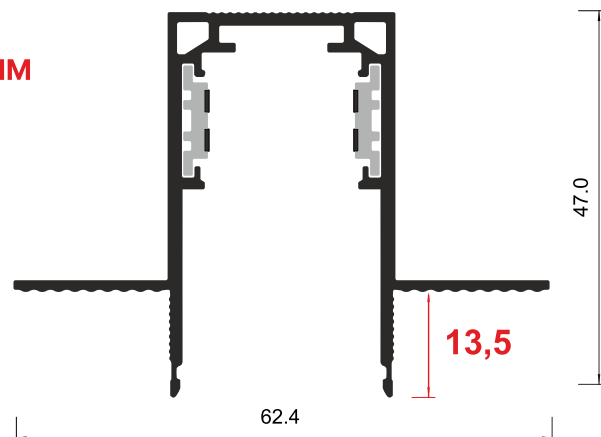

# MAGNETISCHE SCHIENENSYSTEME

**IM01-1** ANSCHLUßMODUL DER MAGNET STROM SCHIENE

**IM01-2** GERADE VERBINDER FÜR MAGNET STROMSCHIENE

**IM01-3** WINKEL VERBINDER FÜR MAGNET STROMSCHIENE

**MP01-2** VERBINDUNGSELEMENT DES MAGNETSTROMSCHIENENGÄHÄUSES «L-TYPE»