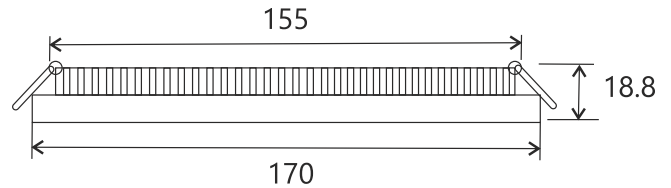

# EINBAULEUCHTEN LED

230V 12W

850 LM

4000K

UNTERKONSTRUKTION 115-155 MM  
RING Ø155 MM

**L01-1** NEUTRAL

\*click to go to the vr catalog

L01-1