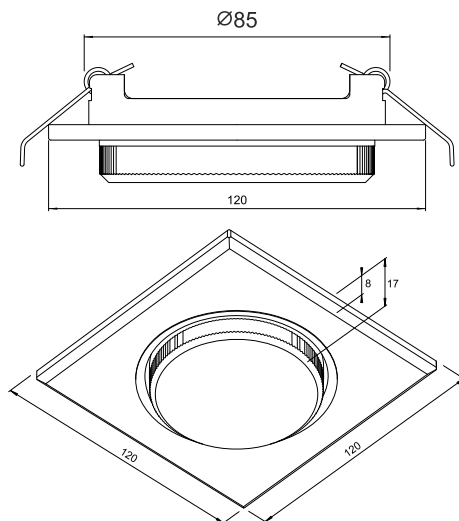

L08-7

SCHWARZ

*click to go to the vr catalog

230V
4W (DOWN LIGHT LED)

GX53

UNTERKONSTRUKTION 55-105 MM
RING Ø85 MM