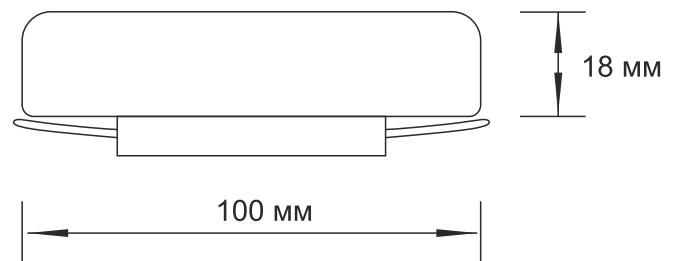

SOFIMARSEL