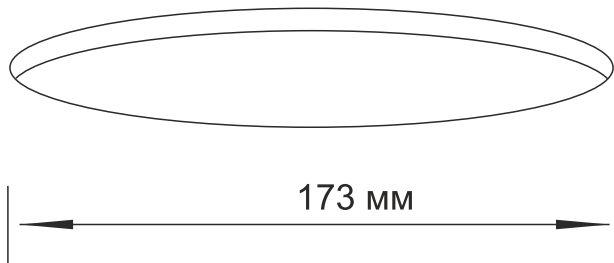

EINBAULEUCHTEN
LED

230V 15W

UNTERKONSTRUKTION 60-120 MM
UNTERKONSTRUKTION 115-155 MM
RING Ø60 - Ø150 MM

4000K

1350 LM

L04-3

*click to watch

L04-4

*click to watch

SOFIMARSEL