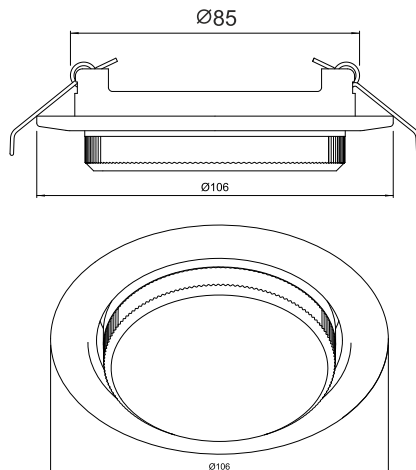

L08-3
CHROM SATIN