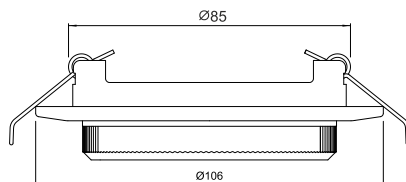

EINBAULEUCHTEN
SOFIMARSEL

LEUCHTMITTEL IST NICHT ENTHALTEN

L08-17

SCHWARZ CHROM

*click to go to the vr catalog

L08-18

MAT SCHWARZ

*click to go to the vr catalog

230V

GX53

UNTERKONSTRUKTION 55-105 MM
RING Ø85 MM

L08-17

*click to watch

L08-18

*click to watch

SOFIMARSEL