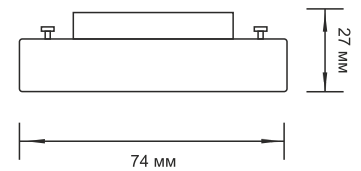

1210 LM

GX53

4000K (B01-12) **NEUTRAL**

6000K (B01-15) **COLD**

3000K (B01-17) **WARM**

**B01-12/B01-15**

**B01-17**

LEUCHTMITTEL LED GX53