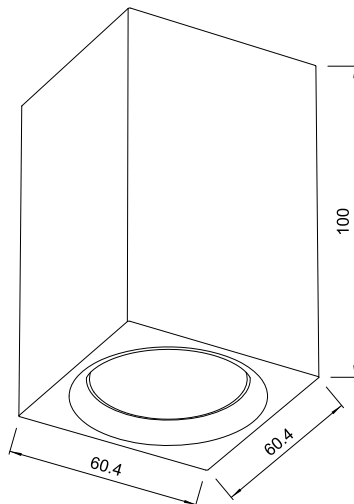

# LEUCHTE SPOTLIGHT SOFIMARSEL

LEUCHTMITTEL IST NICHT ENTHALTEN

**SPT01-11**

\*click to go to the vr catalog

**SPT01-12**

\*click to go to the vr catalog

230V

GU10