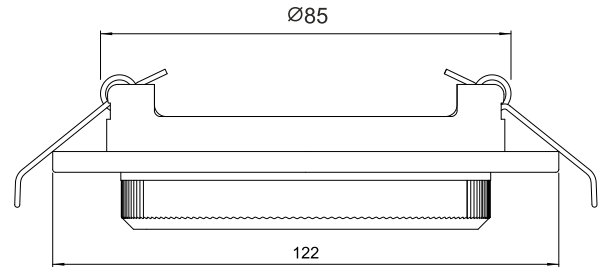

EINBAULEUCHTEN SOFIMARSEL

LEUCHTMITTEL IST NICHT ENTHALTEN