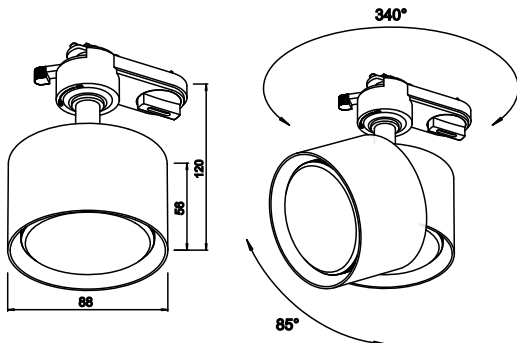

SOFIMARSEL

LEUCHTMITTEL IST NICHT ENTHALTEN

**TRL01-3**

\*click to go to the vr catalog

**TRL01-4**

\*click to go to the vr catalog

230V

GX53