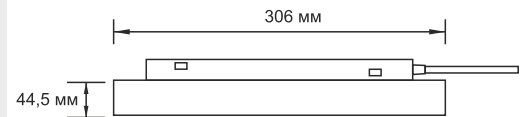

### MT 01-2

AUSSEN TRAFU FÜR MAGNET  
STROM SCHIENE

TRAFOS

48V / 300W

**MT 01-3**

AUSSEN TRAFU FÜR MAGNET  
STROM SCHIENE

LED STREIFEN SIND EINE EINZIGARTIGE LICHTQUELLE, MIT DER SICH DIE GEWAGTESTEN IDEEN ZUR GESTALTUNG VON LICHTSZENARIEN UMSETZEN LASSEN. DIE FLEXIBILITÄT UND KOMPAKTHEIT DES BANDES VERLEIHEN IHM DIE UMFASSENDSTE FUNKTIONALITÄT. ES IST UNERSETZLICH FÜR DIE BELEUCHTUNG SCHWER ZUGÄNGLICHER STELLEN UND BEGRENZTER RÄUME UND WIRD ALS DESIGNAKZENT VERWENDET, UM DECKENKONSTRUKTIONEN, NISCHEN, STUFEN SOWIE DIE KONTURBELEUCHTUNG VON BÖDEN UND EINRICHTUNGSGEGENSTÄNDEN HERVORZUHEBEN.