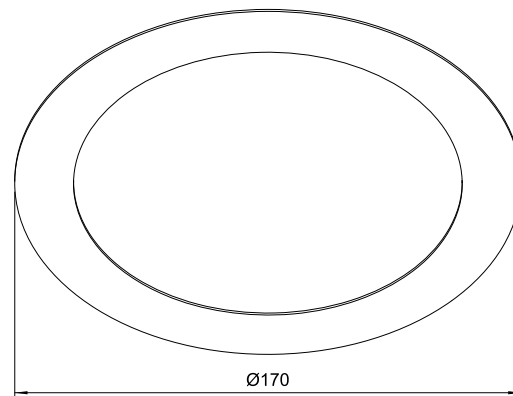

# EINBAULEUCHTEN LED

230V 12W

850 LM

4000K

UNTERKONSTRUKTION 115-155 MM  
RING Ø155 MM

**L01-1** NEUTRAL

\*click to go to the vr catalog

L01-1