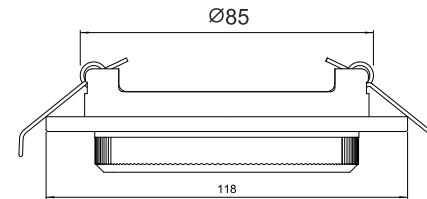

SOFIMARSEL