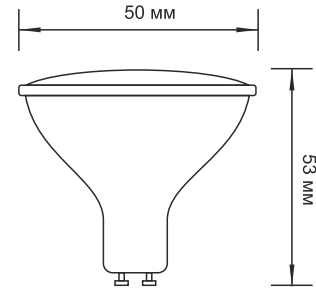

GU10

230V 8W

670 LM

4000K