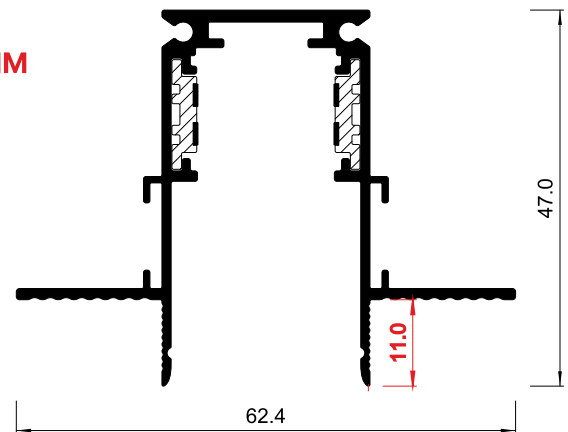

### MAGNET STROMSCHIENE FÜR GIPSOKARTONPLATTE SOFIMARSEL

48V

**TIEFE FÜR  
TROCKENBAU 11 MM**

TRM02-1  
1 M

TRM02-2  
2 M

SOFIMARSEL