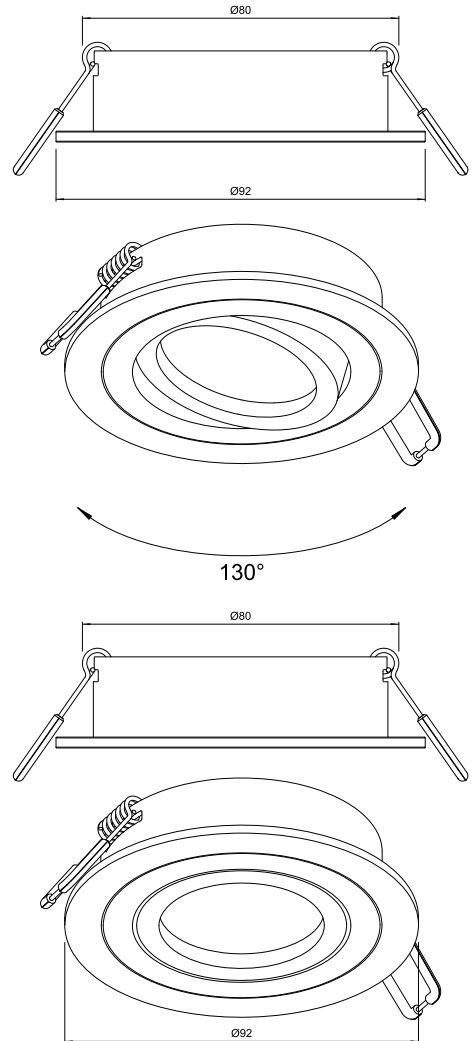

LEUCHTMITTEL IST NICHT ENTHALTEN