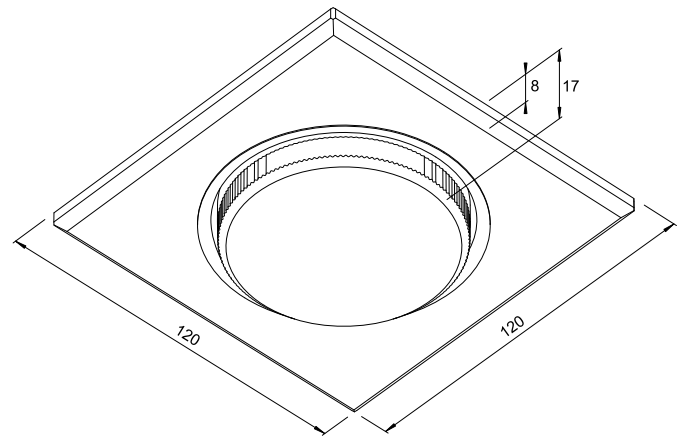

## L08-11 SANDWEIß

**VR TOUR 360°**   
\*click to go to the vr catalog

 230V  
4W (DOWN LIGHT LED)

 GX53

 UNTERKONSTRUKTION 55-105 MM  
RING Ø85 MM

 **L08-11**

\*click to watch 