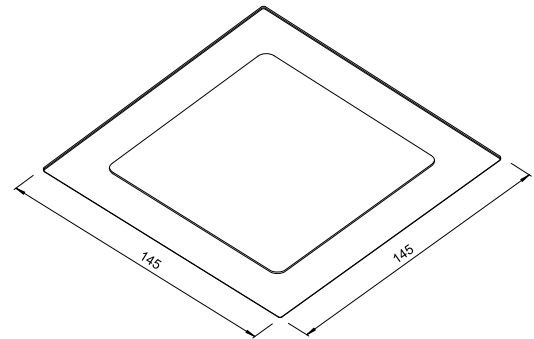

SOFIMARSEL