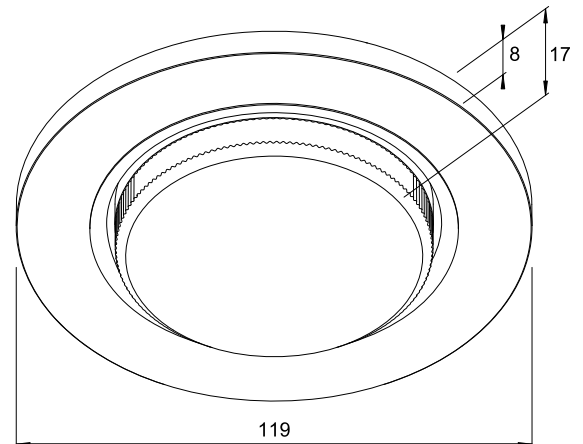

### L08-10

SANDWEIß

\*click to go to the vr catalog

230V  
4W (DOWN LIGHT LED)

GX53

UNTERKONSTRUKTION 55-105 MM  
RING Ø85 MM

L08-10

\*click to watch 