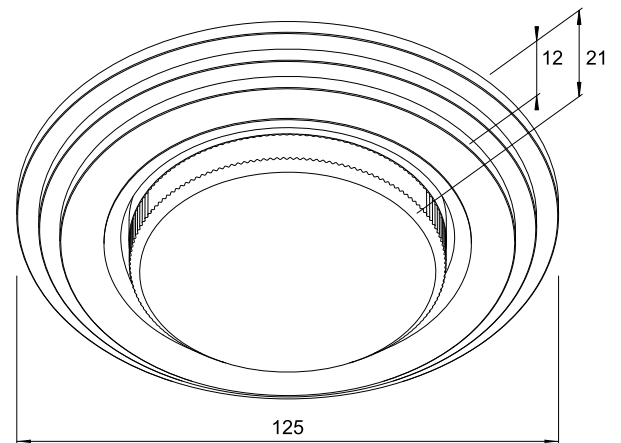

## L08-13

SANDWEIß

\*click to go to the vr catalog

230V  
4W (DOWN LIGHT LED)

GX53

UNTERKONSTRUKTION 55-105 MM  
RING Ø85 MM

L08-13

\*click to watch 