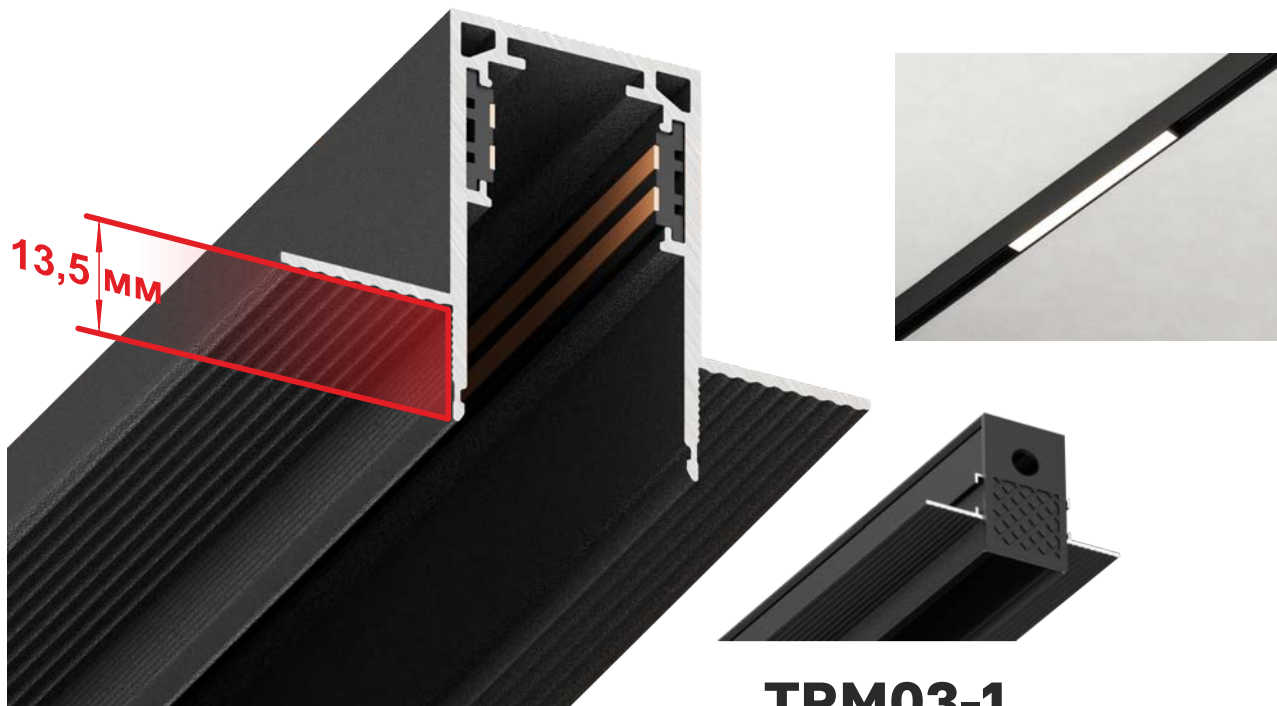

### MAGNET STROMSCHIENE FÜR GIPSOKARTONPLATTE SOFIMARSEL

48V

**TIEFE FÜR  
TROCKENBAU 11 MM**

TRM02-1  
1 M

TRM02-2  
2 M

SOFIMARSEL