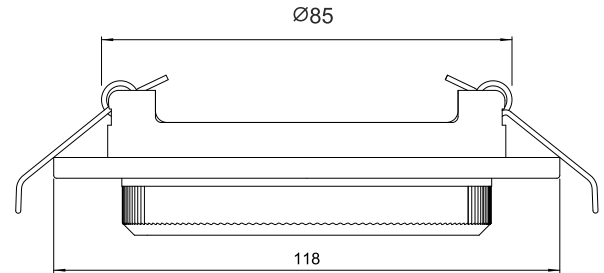

EINBAULEUCHTEN SOFIMARSEL

LEUCHTMITTEL IST NICHT ENTHALTEN