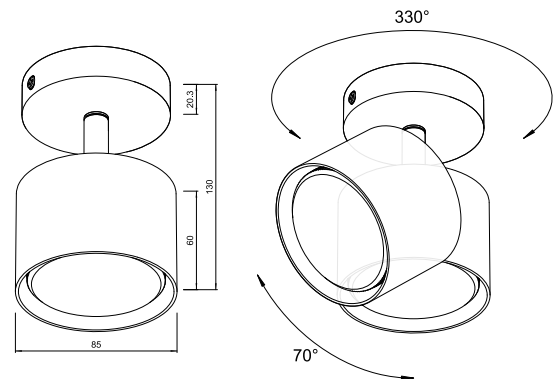

SOFIMARSEL