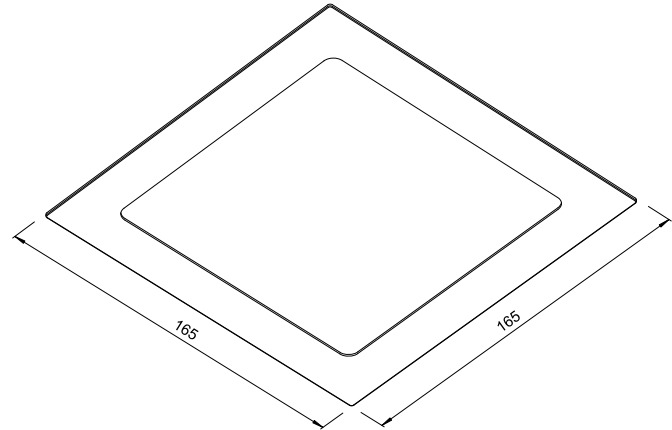

SOFIMARSEL