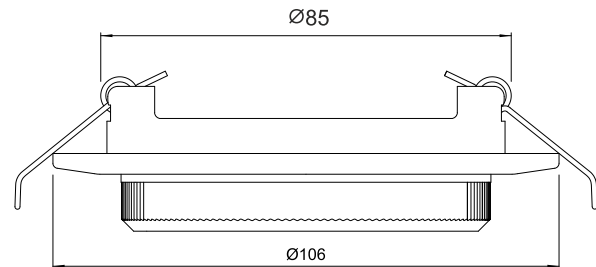

EINBAULEUCHTEN SOFIMARSEL

LEUCHTMITTEL IST NICHT ENTHALTEN