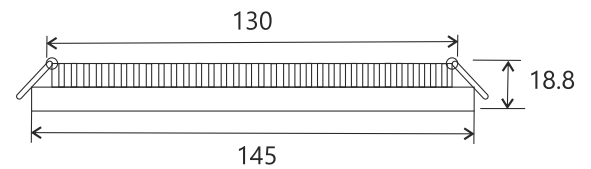

# EINBAULEUCHTEN LED

230V 9W

530 LM

4000K

UNTERKONSTRUKTION 115-155 MM  
RING Ø130 MM

**L01-2** NEUTRAL **VR TOUR 360°** 

\*click to go to the vr catalog

\*click to watch 