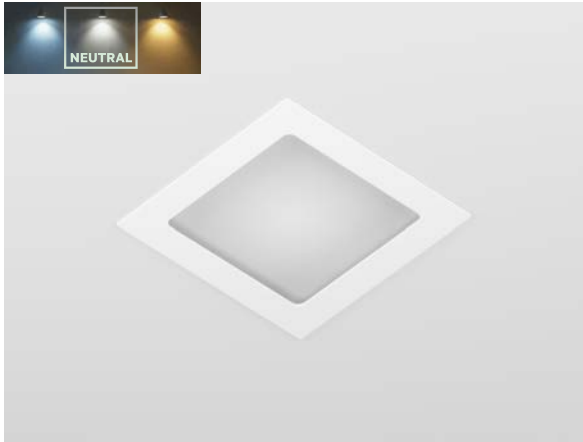

EINBAULEUCHTEN LED