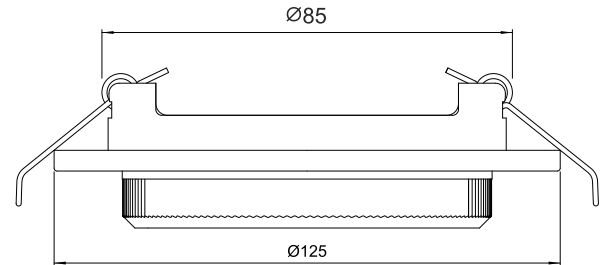

EINBAULEUCHTEN SOFIMARSEL

LEUCHTMITTEL IST NICHT ENTHALTEN