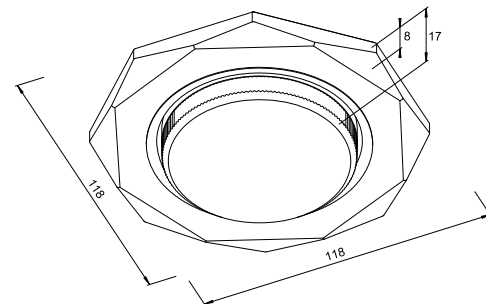

SOFIMARSEL