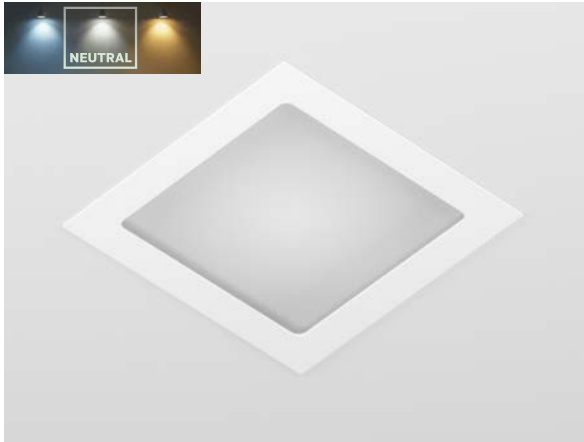

EINBAULEUCHTEN LED