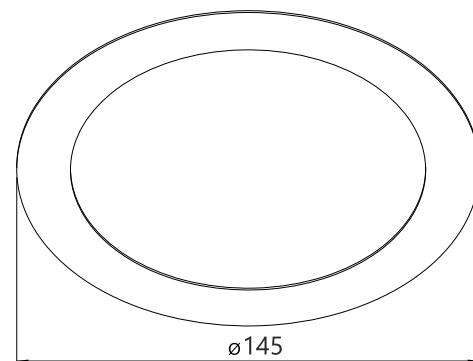

# EINBAULEUCHTEN LED

230V 9W

530 LM

4000K

UNTERKONSTRUKTION 115-155 MM  
RING Ø130 MM

**L01-2** NEUTRAL **VR TOUR 360°** 

\*click to go to the vr catalog

\*click to watch 