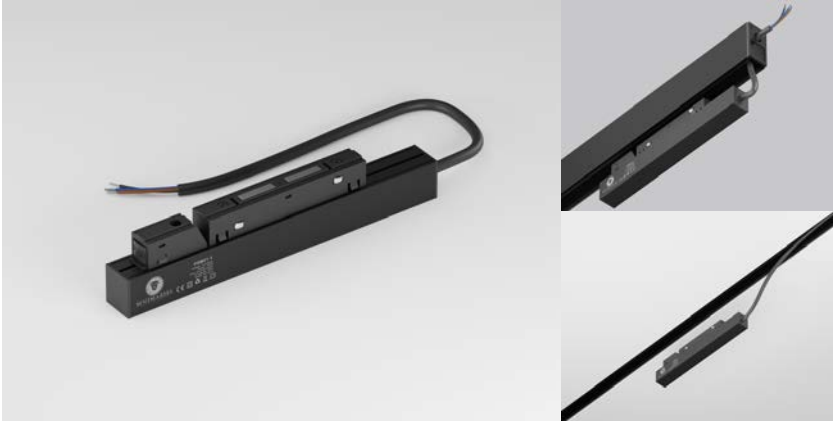

TRAFOS

48V / 100W