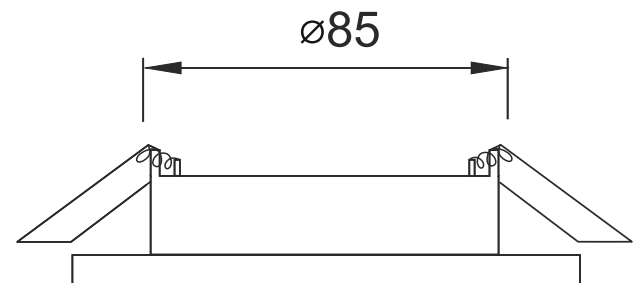

## L08-25

GLAS

\*click to go to the vr catalog

230V  
4W (DOWN LIGHT LED)

GX53

UNTERKONSTRUKTION 55-105 MM  
RING Ø85 MM

L08-25

\*click to watch 