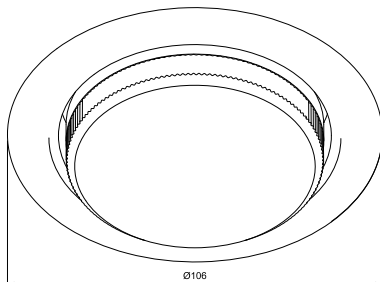

EINBAULEUCHTEN
SOFIMARSEL

LEUCHTMITTEL IST NICHT ENTHALTEN

L08-17

SCHWARZ CHROM

*click to go to the vr catalog

L08-18

MAT SCHWARZ

*click to go to the vr catalog

230V

GX53

UNTERKONSTRUKTION 55-105 MM
RING Ø85 MM

L08-17

*click to watch

L08-18

*click to watch

SOFIMARSEL