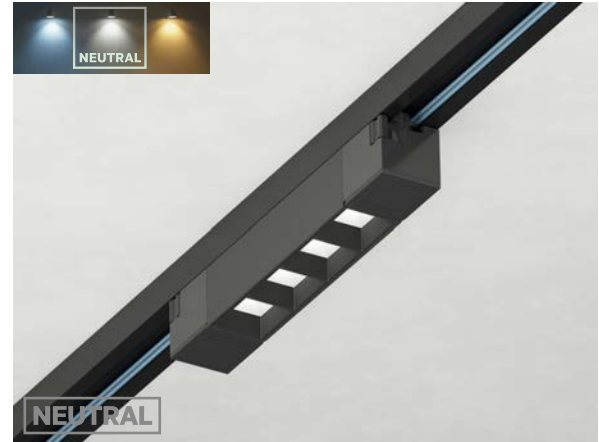

TRL01-14

TRL01-14

*click to go to the vr catalog