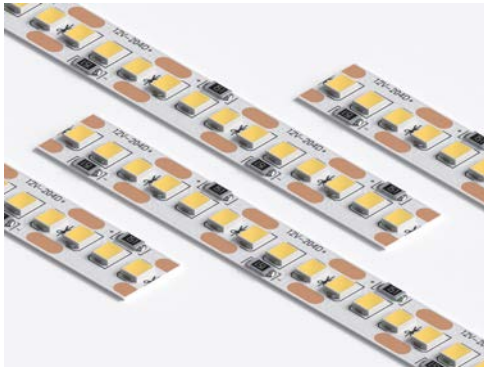

## LED STREIFEN 12V

LS 01-7	1000LM	<b>3000K</b>	5 M/ROLL
LS 02-7	1000LM	<b>3000K</b>	25 M/ROLL
LS 01-8	1000LM	<b>4000K</b>	5 M/ROLL
LS 02-8	1000LM	<b>4000K</b>	25 M/ROLL
LS 01-9	1000LM	<b>6000K</b>	5 M/ROLL
LS 02-9	1000LM	<b>6000K</b>	25 M/ROLL