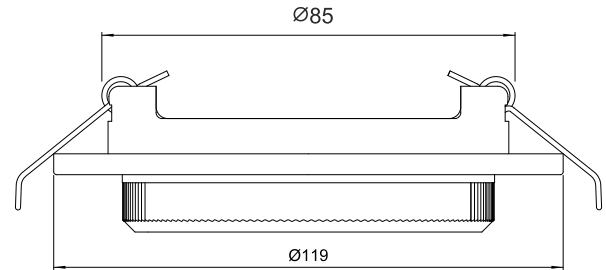

EINBAULEUCHTEN SOFIMARSEL