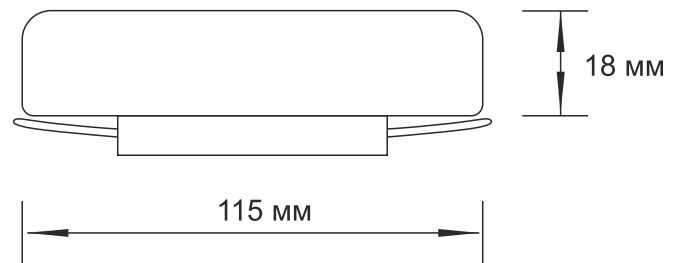

SOFIMARSEL