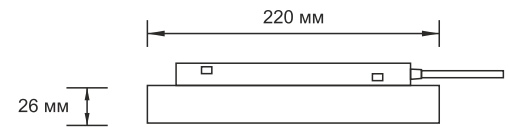

TRAFOS

48V / 100W

MT 01-1

AUSSEN TRAFU FÜR MAGNET
STROM SCHIENE

48V / 200W

MT 01-2

AUSSEN TRAFU FÜR MAGNET
STROM SCHIENE