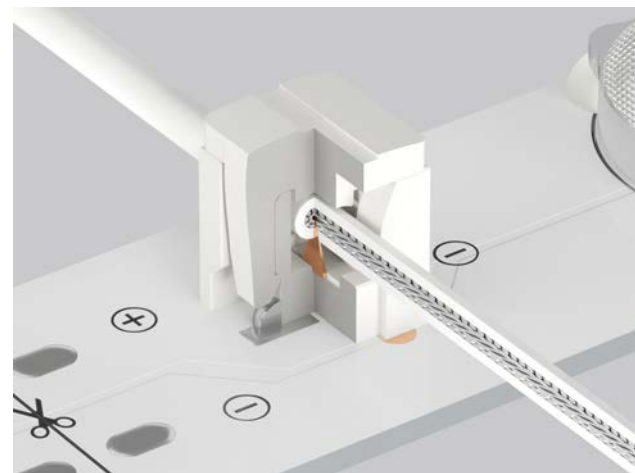

NV 01-3 **COLD**

SATZ: LED STREIFEN NEW VISION + EIN METER VOM KABEL + 2 KONNEKTOR

! NACH DER BESTÄTIGUNG DER BESTELLUNG IST EINE RÜCKGABE VON SCHNEIDARTIKELN NICHT MEHR MÖGLICH

170°

24V 12W

1300 LM

95CM

6000K

Technical information