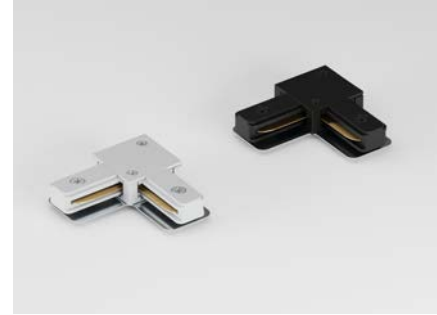

IC01-3\IC01-4

VERBINDER «L»
FÜR EINPHASEN TRACK SCHIENE